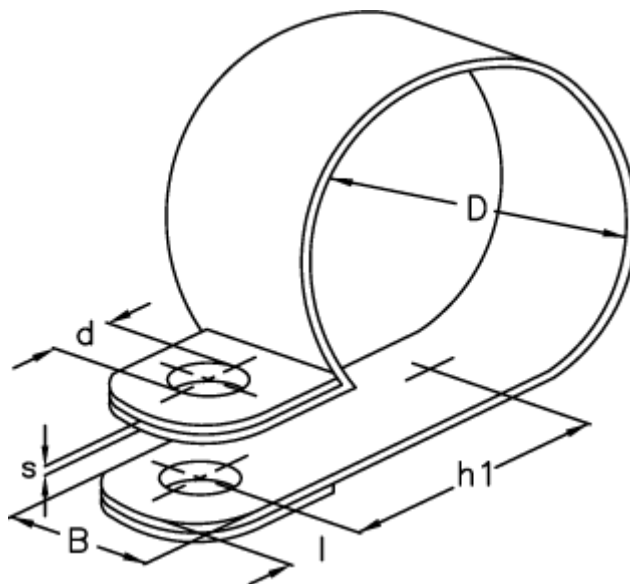

Varenummer: 024118912006  
Beskrivelse: Norma rørbøjle RS 1. 6/12 W1

## Mål

---

Bredde B	= 12
d	= 5.3
Diameter D	= 6
h1	= 9.8
l	= 5.0
s	= 0.5